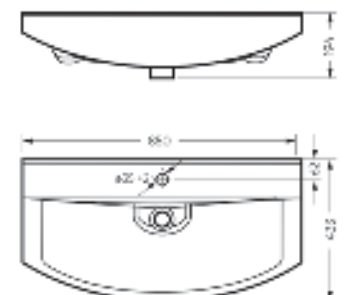

Артикул: WB.FN/Best/65-C/WHT.G

на тумбу

Мебельный умывальник
BEST 75

Ш 745 Г 430 В 202 мм / Вес брутто 22 кг

Артикул: WB.FN/Best/75-C/WHT.G

на тумбу

Мебельный умывальник
BEST 85

Ш 850 Г 433 В 194 мм / Вес брутто 22.83 кг