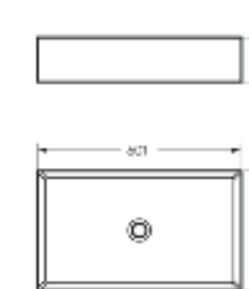

Накладной умывальник
NOVEL SLIM 60

Ш 601 Г 349 В 112 мм / Вес брутто 11.73 кг

Артикул: WB.CT/Novel/60-N.Slim/WHT.G

NEW
PRODUCT