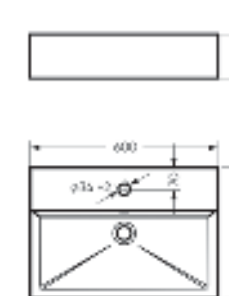

Мебельный умывальник
NOVEL 60

Ш 600 Г 420 В 160 мм / Вес брутто 16.65 кг

Артикул: WB.FN/Novel/60-C/WHT.G

на тумбу

Мебельный умывальник
NOVEL 80

Ш 805 Г 423 В 160 мм / Вес брутто 22.33 кг

Артикул: WB.FN/Novel/80-C/WHT.G