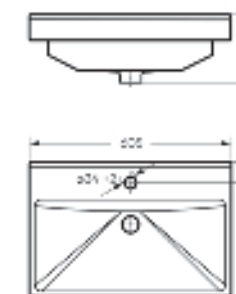

Мебельный умывальник
FEST 40

Ш 240 Г 400 В 102 мм / Вес брутто 5.53 кг

Артикул: WB.FN/Fest/40-C/WHT.G

на тумбу

Мебельный умывальник
FEST 60

Ш 605 Г 403 В 219 мм / Вес брутто 18.87 кг

Артикул: WB.FN/Fest/60-C/WHT.G