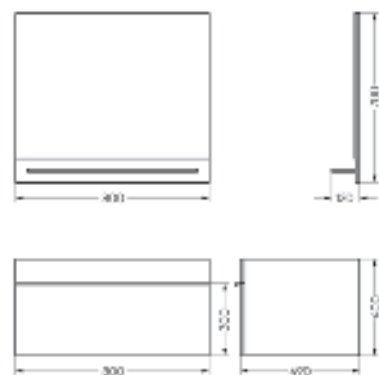

**Мебельный комплект
STAR80 бетон**

Зеркало Ш 800 Г 120 В 700 мм / Вес нетто: 13 кг
Артикул: QDRSLMR60218W1

Тумба Ш 800 Г 490 В 400 мм / Вес нетто: 28 кг
Артикул: QDRSLCW60211W1

Подходит для умывальников: Quadro 60