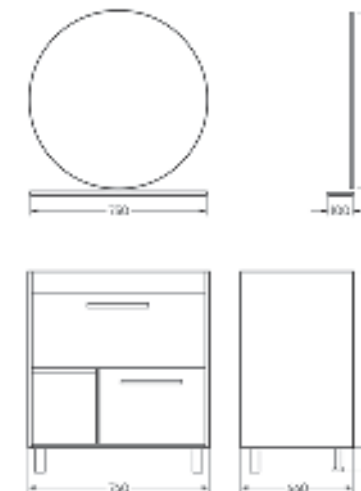

**Мебельный комплект
Инфинити 76 венге**

Зеркало Ш 760 Г 145 В 800 мм / Вес нетто: 27 кг
Артикул: ZINF76

Тумба Ш 735 Г 360 В 780 мм / Вес нетто: 25 кг
Артикул: TINF76

Подходит для умывальников:
Infinity 76

**Зеркало
75 с полкой**
**Тумба напольная под умывальник
Quadro 75 нельсон**

Зеркало Ш 750 Г 100 В 750 мм / Вес нетто: 3 кг
Артикул: QDRSLMR75208F1

Тумба Ш 740 Г 460 В 820 мм / Вес нетто: 34 кг
Артикул: QDRSLCW75202F1

Подходит для умывальников:
Quadro 75

**Мебельный комплект
Фреш 65 белый/лен
Зеркало 65 белый/лен**

Зеркало Ш 650 В 700 мм / Вес нетто: 12 кг
Артикул: INFSLMR65017W1

Тумба Ш 615 Г 350 В 820 мм / Вес нетто: 30 кг
Артикул: INFSLCW65012F1

**Мебельный комплект
Фреш 65 белый/серый
Зеркало 65 белый/серый**

Зеркало Ш 650 В 700 мм / Вес нетто: 12 кг
Артикул: INFSLMR65187W1

Тумба Ш 615 Г 350 В 820 мм / Вес нетто: 30 кг
Артикул: INFSLCW65182F1

Подходит для умывальников: Infinity 65

**Зеркало
75 с полкой**
**Тумба подвесная под умывальник
Quadro 75 нельсон**

Зеркало Ш 750 Г 100 В 750 мм / Вес нетто: 3 кг
Артикул: QDRSLMR75208F1

Тумба Ш 740 Г 460 В 430 мм / Вес нетто: 27 кг
Артикул: QDRNPSCW75212W1

Подходит для умывальников:
Quadro 75

**Мебельный комплект
STAR80 Дуб сонома**

Зеркало Ш 800 Г 120 В 700 мм / Вес нетто: 13 кг
Артикул: QDRSLMR60208W1

Тумба Ш 800 Г 490 В 400 мм / Вес нетто: 28 кг
Артикул: QDRSLCW60201W1

**Мебельный комплект
STAR80 бетон**

Зеркало Ш 800 Г 120 В 700 мм / Вес нетто: 13 кг
Артикул: QDRSLMR60218W1

Тумба Ш 800 Г 490 В 400 мм / Вес нетто: 28 кг
Артикул: QDRSLCW60211W1

Подходит для умывальников: Quadro 60

**Тумба для умывальника подвесная
QUADRO60**

Ш 592 Г 451 В 500 мм
Артикул: QDRSLCW60011W1 / Вес нетто: 21 кг

Подходит для умывальников:
Quadro 60