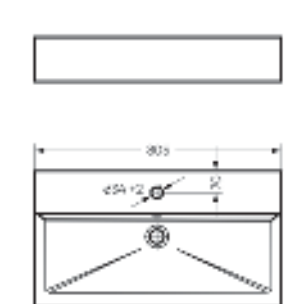

Мебельный умывальник
NOVEL 60

Ш 600 Г 420 В 160 мм / Вес брутто 16.65 кг

Артикул: WB.FN/Novel/60-C/WHT.G

на тумбу

Мебельный умывальник
NOVEL 80

Ш 805 Г 423 В 160 мм / Вес брутто 22.33 кг

Артикул: WB.FN/Novel/80-C/WHT.G