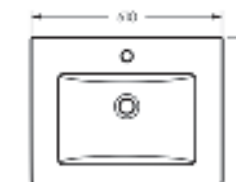

Мебельный умывальник
QUADRO 75

Ш 750 Г 462 В 193 мм / Вес брутто 22.47 кг

Артикул: WB.FN/Quadro/75-C/WHT.G

на тумбу

Мебельный умывальник
QUADRO 90

Ш 900 Г 475 В 189 мм / Вес брутто 19.53 кг

Артикул: WB.FN/Quadro/90-C/WHT.G