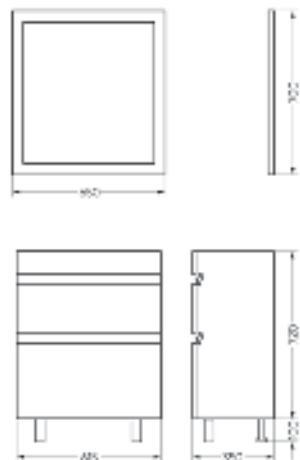

**Мебельный комплект
Фреш 65 белый/серый
Зеркало 65 белый/серый**

Зеркало Ш 650 В 700 мм / Вес нетто: 12 кг
Артикул: INFSLMR65187W1

Тумба Ш 615 Г 350 В 820 мм / Вес нетто: 30 кг
Артикул: INFSLCW65182F1

Подходит для умывальников: Infinity 65

**Зеркало
75 с полкой**
**Тумба подвесная под умывальник
Quadro 75 нельсон**

Зеркало Ш 750 Г 100 В 750 мм / Вес нетто: 3 кг
Артикул: QDRSLMR75208F1

Тумба Ш 740 Г 460 В 430 мм / Вес нетто: 27 кг
Артикул: QDRNPSCW75212W1

Подходит для умывальников:
Quadro 75