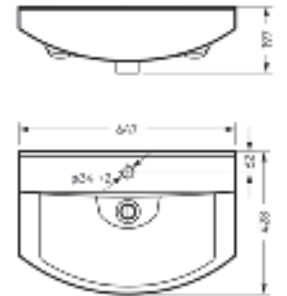

Артикул: WB.CT/Best/43-C.Shelf/WHT.G

на столешницу

Умывальник накладной Best Shelf | Керамогранит kerranova.ru

Мебельный умывальник Best 85

Мебельный умывальник
BEST 65

Ш 647 Г 428 В 197 мм / Вес брутто 18 кг