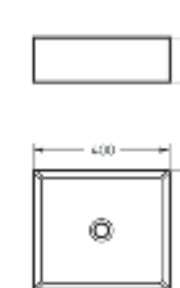

Накладной умывальник
NOVEL SLIM 40

Ш 400 Г 349 В 110 мм / Вес брутто 7.53 кг

Артикул: WB.CT/Novel/40-N.Slim/WHT.G

NEW
PRODUCT

Накладной умывальник Novel Slim 60 |
Тумба подвесная Home 70 | Керамогранит kerranova.ru