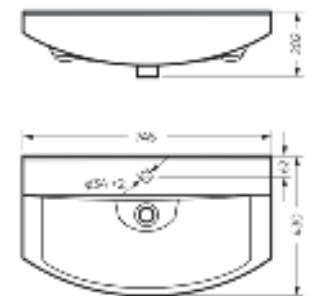

Мебельный умывальник
BEST 75

Ш 745 Г 430 В 202 мм / Вес брутто 22 кг

Артикул: WB.FN/Best/75-C/WHT.G

на тумбу