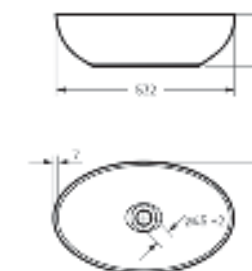

Накладной умывальник
RINGO SLIM

Ш 532 Г 333 В 152 мм / Вес брутто 9.73 кг

Возможные варианты цвета под заказ.
Матовая глазурь.

Артикул: WB.CT/Ringo/53-N.Slim/WHT.G

на столешницу
на тумбу
для накладных
умывальников

Накладной умывальник Ringo