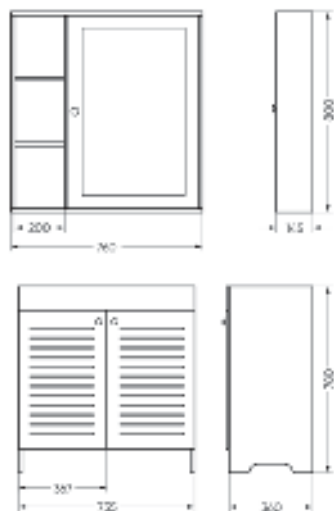

**Мебельный комплект
Инфинити 76 венге**

Зеркало Ш 760 Г 145 В 800 мм / Вес нетто: 27 кг
Артикул: ZINF76

Тумба Ш 735 Г 360 В 780 мм / Вес нетто: 25 кг
Артикул: TINF76

Подходит для умывальников:
Infinity 76

**Зеркало
75 с полкой**
**Тумба напольная под умывальник
Quadro 75 нельсон**

Зеркало Ш 750 Г 100 В 750 мм / Вес нетто: 3 кг
Артикул: QDRSLMR75208F1

Тумба Ш 740 Г 460 В 820 мм / Вес нетто: 34 кг
Артикул: QDRSLCW75202F1

Подходит для умывальников:
Quadro 75