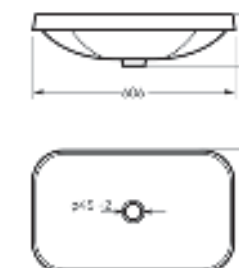

на столешницу
на тумбу
для накладных
умывальников

Умывальник накладной
INFINITY SHELF

Ш 600 Г 360 В 140 мм / Вес брутто 13,93 кг

Артикул: WB.CT/Infinity/60-C.Shelf/WHT.G

на столешницу

Умывальник накладной Infinity Shelf

Умывальник врезной Infinity Inside

Умывальник врезной
INFINITY INSIDE

Ш 606 Г 363 В 146 мм / Вес брутто 8,43 кг

Артикул: WB.IN/Infinity/60-N/WHT.G

врезной

Коллекция

Art

Элегантный минимализм