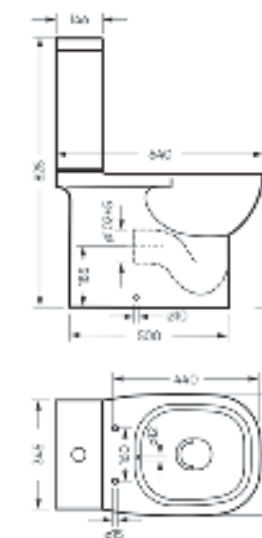

Унитаз-компакт
QUADRO

Ш 353 Г 640 В 825 мм / Вес брутто 40,8 кг

Артикул: WC.CC/Quadro/2-SlimDM/WHT.G

Унитаз-компакт с функцией биде
QUADRO

Ш 353 Г 640 В 825 мм / Вес брутто 41,96 кг

Артикул: WC.CC/Quadro/2-DM.Bidet/WHT.G

Мебельный умывальник
QUADRO 75

Ш 750 Г 462 В 193 мм / Вес брутто 22.47 кг

Артикул: WB.FN/Quadro/75-C/WHT.G

на тумбу

Мебельный умывальник
QUADRO 90

Ш 900 Г 475 В 189 мм / Вес брутто 19.53 кг

Артикул: WB.FN/Quadro/90-C/WHT.G