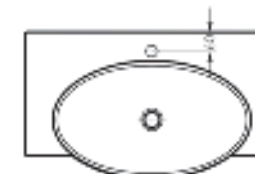

Накладной умывальник
INFINITY 60

Ш 598 Г 367 В 122 мм / Вес брутто 11.53 кг

Возможные варианты цвета под заказ.
Матовая глазурь.

Артикул: WB.CT/Infinity/60-N/WHT.G

на тумбу

на столешницу

Мебельный умывальник
INFINITY 65

Ш 656 Г 445 В 142 мм / Вес брутто 16.80 кг

Артикул: WB.FN/Infinity/65-C/WHT.G

на кронштейны

на тумбу

Мебельный умывальник
INFINITY 76

Ш 760 Г 450 В 112 мм / Вес брутто 18.43 кг

Артикул: WB.FN/Infinity/76-C/WHT.G

на кронштейны

на тумбу