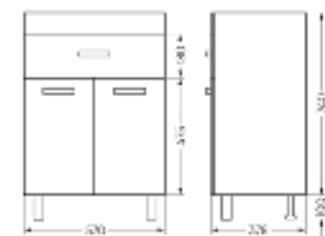

Тумба для умывальника напольная **FEST 60**

Ш 570 Г 378 В 840 мм / Вес нетто: 23 кг
Артикул: FSTSLCW600111F1

Подходит для умывальников:
Fest 60