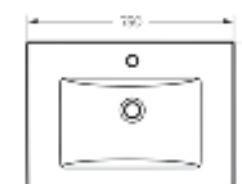

Мебельный умывальник
QUADRO 75

Ш 750 Г 462 В 193 мм / Вес брутто 22.47 кг

Артикул: WB.FN/Quadro/75-C/WHT.G

на тумбу

Мебельный умывальник
QUADRO 90

Ш 900 Г 475 В 189 мм / Вес брутто 19.53 кг

Артикул: WB.FN/Quadro/90-C/WHT.G