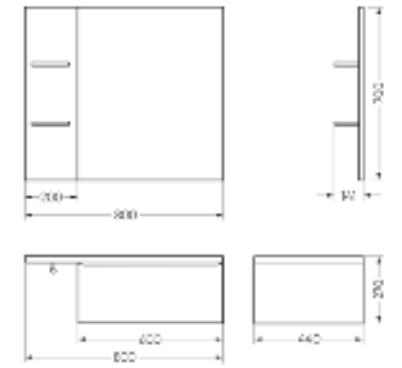

**Мебельный комплект
RINGO**

Зеркало Ш 800 Г 141 В 700 мм / Вес нетто: 14 кг
Артикул: RINGSLMR50018W1

Тумба Ш 800 Г 440 В 270 мм / Вес нетто: 24 кг
Артикул: RINGSLWB01

Подходит для умывальников:
Ringo | Ringo Slim | Ringo Cut | Infinity 60 | Line 55