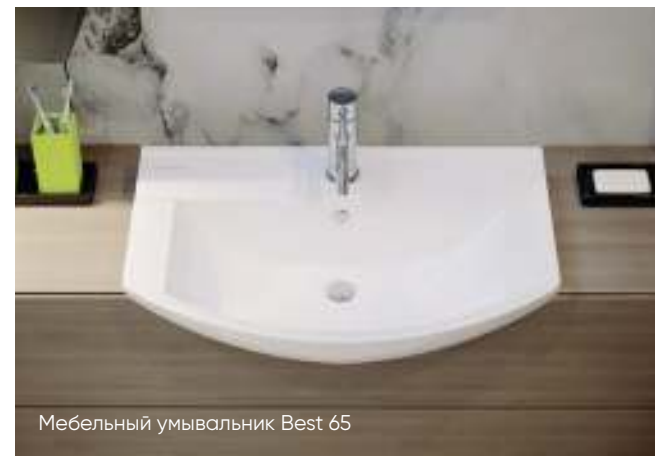

Мебельный умывальник Best 65