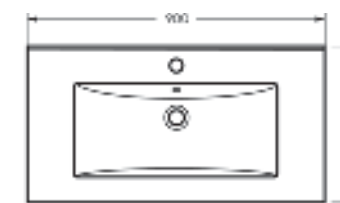

Мебельный умывальник
QUADRO 90

Ш 900 Г 475 В 189 мм / Вес брутто 19.53 кг

Артикул: WB.FN/Quadro/90-C/WHT.G

на тумбу